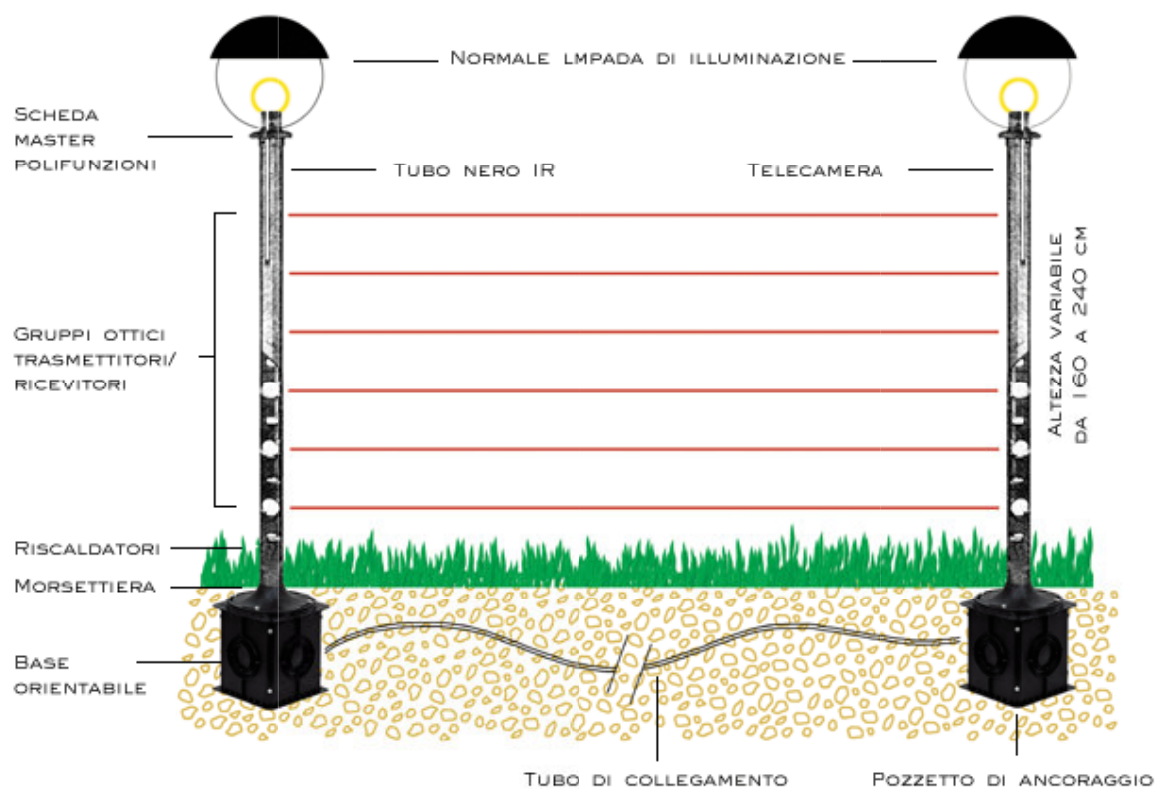

Novita'!

PARVIS

E' la protezione perimetrale per esterni invisibile!
Invisibile perché mimetizzata all'interno dei sostegni
dell'impianto di illuminazione.

PARVIS MES9000 è un impianto integrato antintrusione/illuminazione progettato per assicurare una completa protezione perimetrale.

Una nuova elettronica dedicata consente il controllo ed il presidio totale del perimetro in ogni condizione di tempo per prevenire o contrastare intrusioni e attacchi vandalici nei più svariati campi di applicazione.

Dotato di accessori per il montaggio dei diffusori senza alcun vincolo nella scelta degli stessi.

Nel loro guscio costruito con materiali specifici, resistenti all' urto ed insensibili a qualsiasi fattore atmosferico, sono contenute le più sofisticate apparecchiature per la rilevazione e la visione del passaggio di eventuali malintenzionati