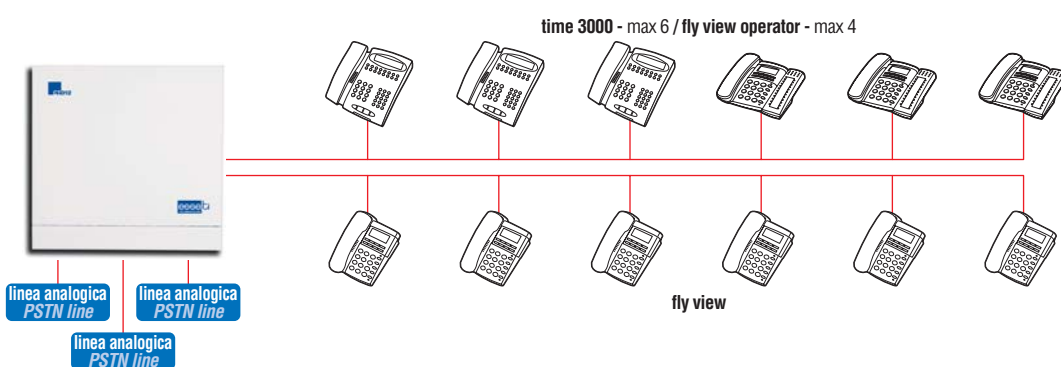

esempio di connessione connection example

5SV-001
modulo A/50 sorgente musicale
esterna per telefonate in attesa
external music on hold source

pag. 57

5SC-020
scheda citofonica
doorphone board

pag. 56

5SC-035
scheda contascatti
+ interfaccia RS232
*metering board +
RS232 interface*

pag. 57

5SC-071
scheda attuatori (3 relè)
relay board (3 relays)

pag. 57

5SC-031 BUFFER TB256
dispositivo memorizzazione
chiamate uscenti
*storage device
for outgoing calls*

pag. 56

5SC-030
teleprogrammatore
remote programmer

pag. 57